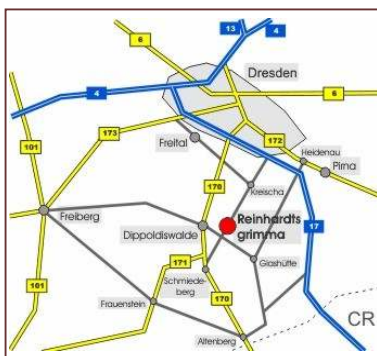

Festkonzert Orgel & Barockoboe

Am Sonntag, den 6. Oktober 2013, um 16.00 Uhr findet anlässlich des Erntedankfestes ein Konzert für Orgel und Barockoboe in der Dorfkirche Reinhardtsgrimma statt. Es erklingen Werke von Georg Philipp Telemann, Antonio Vivaldi, Johann Ludwig Krebs und Giuseppe Sammartini. Der lieblich warme Klang der Oboe fand schon früh Nachahmung in der Klangpalette der Orgel. Besonders reizvoll ist es daher, das originale Blasinstrument konzertant in Kombination mit der „König der Instrumente“ zu erleben - zumal wenn die interpretatorische Qualität von solch hohem Grade ist wie bei diesem Dresdner Künstler-Duo.

Die Dorfkirche Reinhardtsgrimma ist insbesondere durch ihre traditionellen Konzerte an der 1731 erbauten Gottfried-Silbermann-Orgel bekannt. Bereits vor mehr als sechzig Jahren begründete der damalige Dresdner Kreuzorganist Herbert Collum diese Konzertreihe, die seither bei vielen Besuchern in Verbindung mit

Wanderungen durch das romantische Müglitztal immer wieder großen Zuspruch findet. Nach der erst kürzlich abgeschlossenen Restaurierung der Dorfkirche und des umliegenden Kirchhofs ist ein prachtvolles Ensemble wiedererstand, das seinesgleichen sucht. Heute wird die Reinhardtsgrimmaer Orgel ebenso bewundert wie zur Zeit seiner Erbauung. Herbert Collum nannte „sein Instrument“ „das kleine Wunder der Orgelbaukunst“. Helmut Walcha schreibt in seinen Reisenotizen von 1933: „Der Klang dieser bezaubernd schönen Orgel ist eigentlich unbeschreiblich“.

Eintritt: 15 EUR/10 EUR (erm.), Tageskasse 45 min vor Beginn
Kartenvorverkauf: Konzertkasse der Dresdner Kreuzkirche (An der Kreuzkirche 6, 01067 Dresden, Tel. 0351-4965807, Fax: 0351-4965808)
oder per Mail unter tickets@artboheme.de

Veranstalter: art bohème Musikmanagement in Zusammenarbeit mit der Ev.-Luth. Kirchgemeinde Reinhardtsgrimma

Reiseservice zum Konzert nach Reinhardtsgrimma
Anmeldung, Tickets & Information: Tel. 0351-31272913